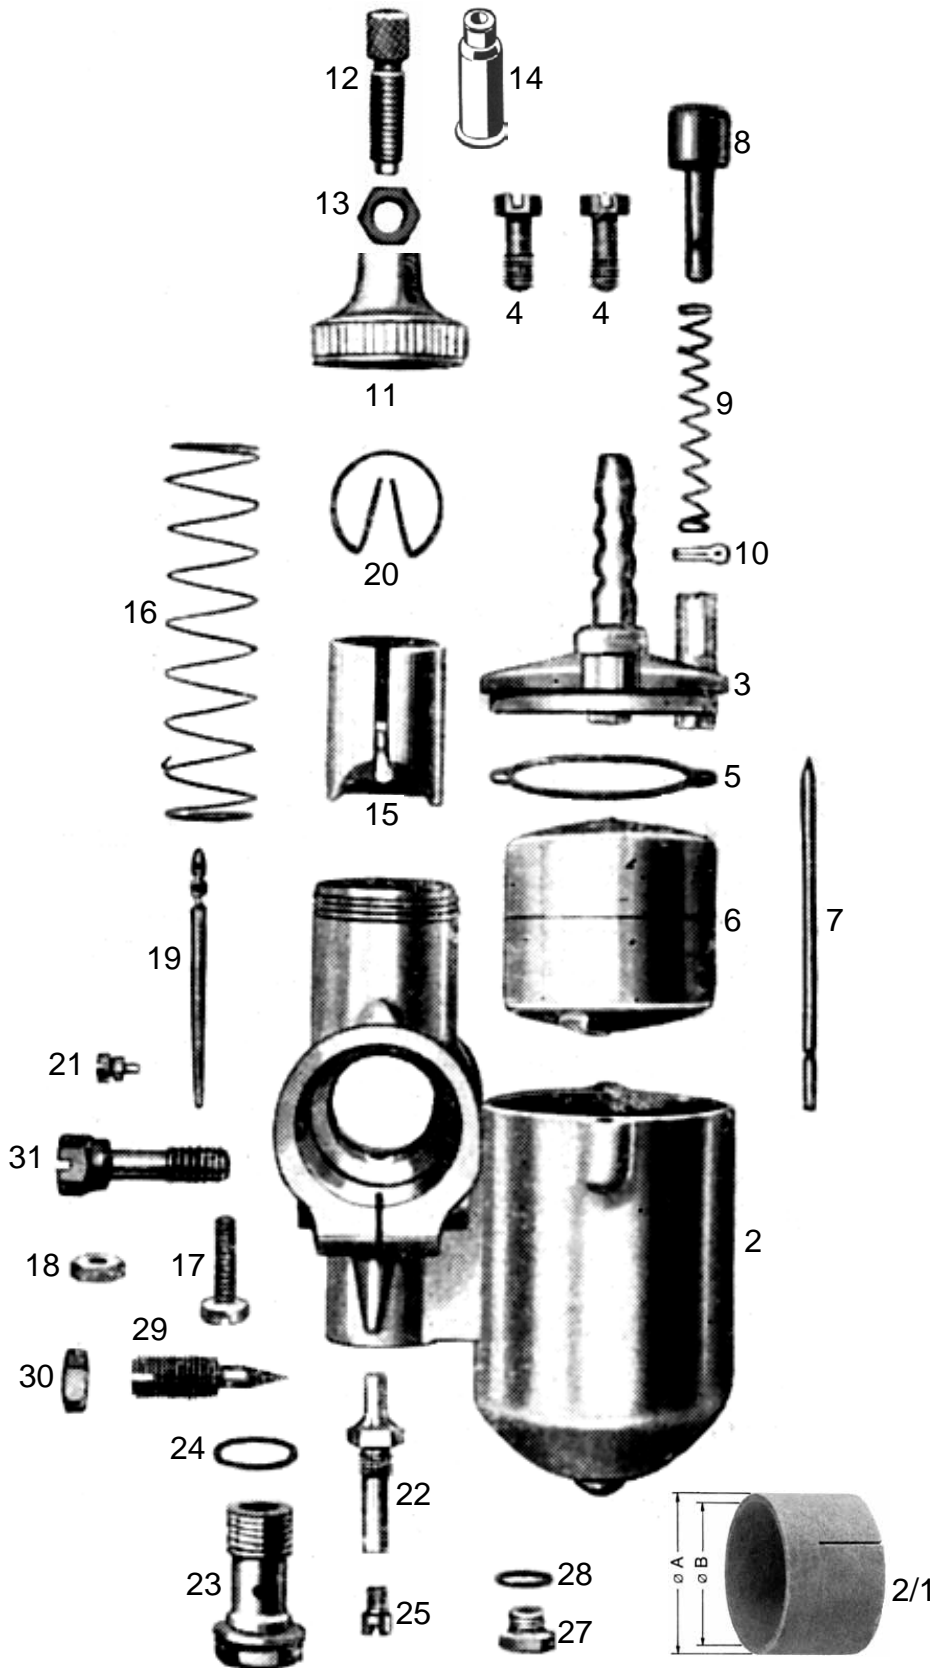

T-72-St-1 mit LD	<b>BING Vergaser 1/16/26</b> Einschiebervergaser	TRIUMPH B 125 VICTORIA KR 12 N + KR 15 N	letzte Änderung 04.08.2021
<a href="#">Preisliste hier anklicken</a>		Lesen Sie vor einer Bestellung die Lieferbedingungen <a href="#">hier anklicken</a>	

		nml = nicht mehr lieferbar a.A. = auf Anfrage ● = benötigte Menge	
	Best-Nr.	Bezeichnung	
	nml	Vergaser kpl.	
2	nml	Vergasergehäuse nackt	
2/1	???	Isolierbuch, falls erforderlich <a href="#">hier anklicken</a>	
3	3832-2	Schwimmer-Gehäuse-Deckel	
4	9483-0	Schraube zu Schw-Geh-Deckel ● 2 St	
5	9500-4	Dichtung zu Schw-Geh-Deckel (Sonderzubehör, nicht serienmäßig)	
6	3834-0	Schwimmer	
7	9481-3	Schwimmernadel	
8	6545-2	Tupfer+Feder+Splint (Satz)	
9	6544-0	Tupferfeder	
10	6540-0	Splint	
11	654616	Deckelplatte	
12	6542-0	Seilzugstellschraube	
13	6551-0	Kontermutter zu Stellschraube	
14	H1831	Gummitülle zu Stellschraube (Sonderzubehör, nicht serienmäßig)	
15	6548-1	Gasschieber	
16	6533-4	Feder zu Gasschieber	
17	654904	Gasschieber Anschlagschraube	
18	655102	Kontermutter zu Anschlagschraube	
19	3836-3	Düsennadel 2.Kerbe von oben	
20	9486-1	Klemmbügel zu Düsennadel	
21	654905	Führungsschraube	
22	3838-8	Nadeldüse	
23	9494-4	Düsenstock zu Haupt/Nadeldüse	
24	9494-5	Dichtring zu Düsenstock	
25	3835-3	Hauptdüse 031-80 (Serie)	
<a href="#">weitere Hauptdüsen hier anklicken</a>			
	9501-2	Leerlaufdüse fest 43	
<a href="#">weitere Leerlaufdüsen hier anklicken</a>			
27	6552-0	Verschlusschraube zu Leerlaufdüse	
28	6553-0	Dichtring zu Verschlusschraube	
29	9492-2	Luftregulierschraube 1 Umdreh.raus	
30	6551-1	Kontermutter zu Luftregulierschraube	
31	950201	Klemmschraube	