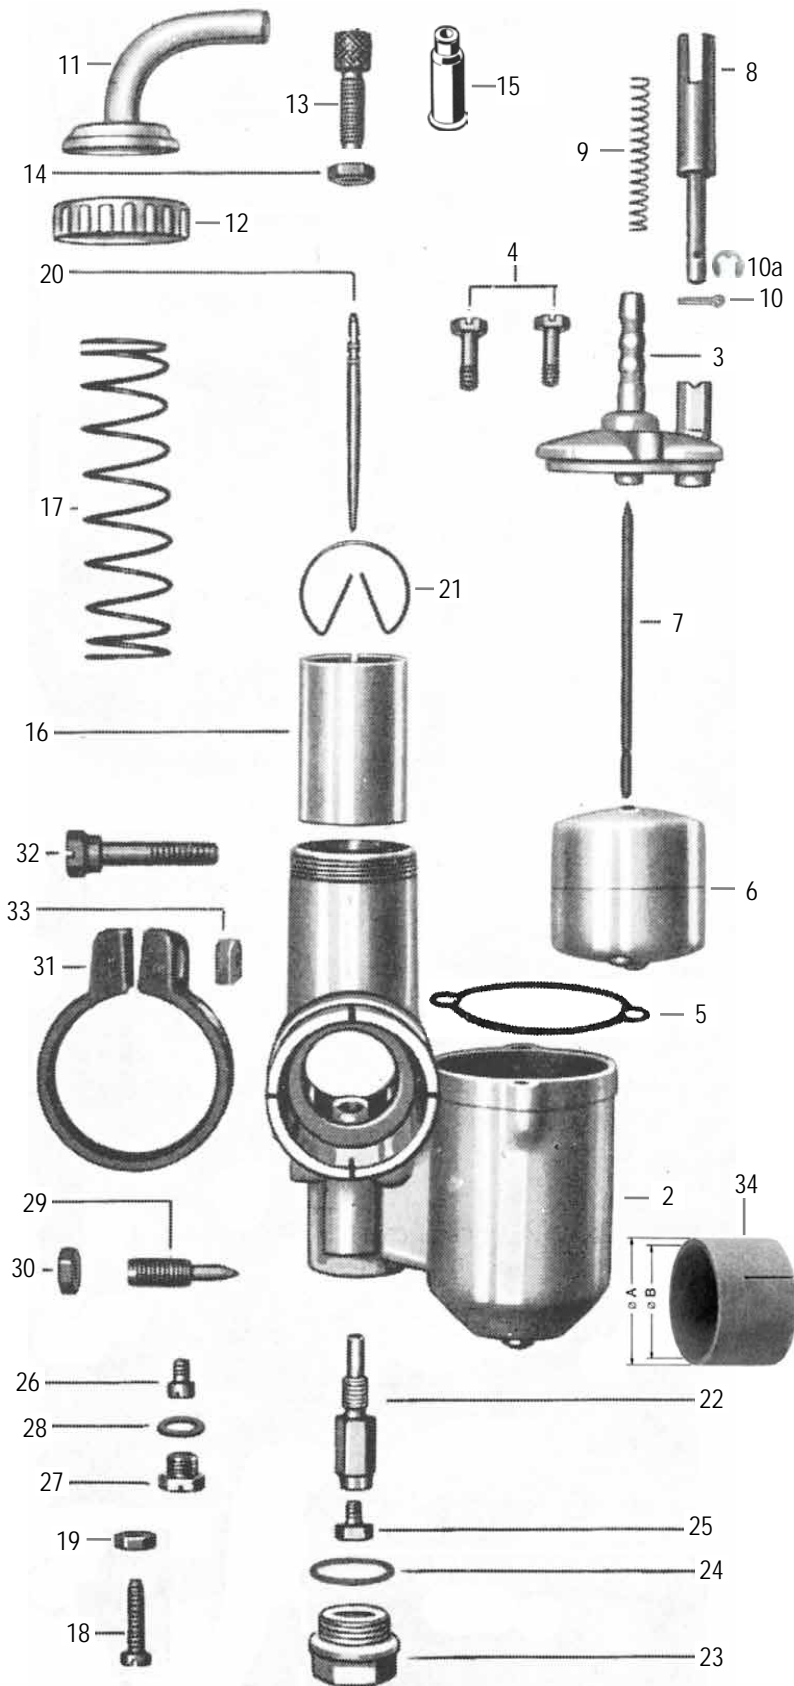

T73-St-1	BING Vergaser 1/20/37 Einschieber-Steckvergaser	NSU Prima D	letzte Änderung 13.10.2021
Preisliste hier anklicken		Lesen Sie vor einer Bestellung die Lieferbedingungen hier anklicken	

nml = nicht mehr lieferbar a.A. = auf Anfrage ● = benötigte Menge		
Alle Angaben nach Bing Unterlagen		
	Best-Nr.	Bezeichnung
	120037	Vergaser 1/20/37 kpl.
2	732037	Vergasergehäuse nackt
3	321320	Schwimmer-Gehäuse-Deckel nackt
3	132103	Schw-Geh-Deckel kpl.mit Tupfer
4	9483-1	Schraube zu Schw-Geh-Deckel ●2St
5	9500-4	Dichtung zu Schw-Geh-Deckel (Sonderzubehör, nicht serienmäßig)
6	3834-0	Schwimmer
7	9481-3	Schwimmernadel 63 mm lang
8	489811	Tupfersatz mit Feder und Splint
9	6544-0	Tupferfeder
10	6540-0	Splint zu Tupfer (nach Bedarf)
10a	679923	Sprengring zu Tupfer (nach Bedarf)
11	202570	Deckelplatte mit Umlenkrohr
12	214200	Deckelverschraubung
13	6542-0	Seilzugstellschraube
14	6551-0	Kontermutter zu Stellschraube
15	H1831	Gummitülle zu Stellschraube (Sonderzubehör, nicht serienmäßig)
16	3833-9	Gasschieber
17	6533-3	Feder zu Gasschieber
18	654902	Gasschieber Anschlagsschraube
19	655102	Kontermutter zu Anschlagsschraube
20	3836-8	Düsennadel 2.Kerbe von oben
21	6535-1	Klemmbügel zu Düsennadel
22	6526-6	Nadeldüse 2,68
23	9499-2	Verschlusschr. zu Haupt/Nadeldüse
24	9497-0	Dichtring zu Verschlusschraube
25	3872-0	Hauptdüse 051-90 (Serie)
weitere Hauptdüsen hier anklicken		
26	3835-1	Leerlaufdüse 031-45 (Serie)
weitere Leerlaufdüsen hier anklicken		
27	6552-1	Verschlusschraube zu Leerlaufdüse
28	6553-0	Dichtring zu Verschlusschraube
29	9492-2	Luftregulierschraube 1½ Umdrehung raus
30	6551-1	Kontermutter zu Luftregulierschraube
31	950302	Klemmring
32	950202	Klemmschraube
33	5051-0	Mutter zu Klemmschraube
34	936425	Isolierbüchse A=29, B=25