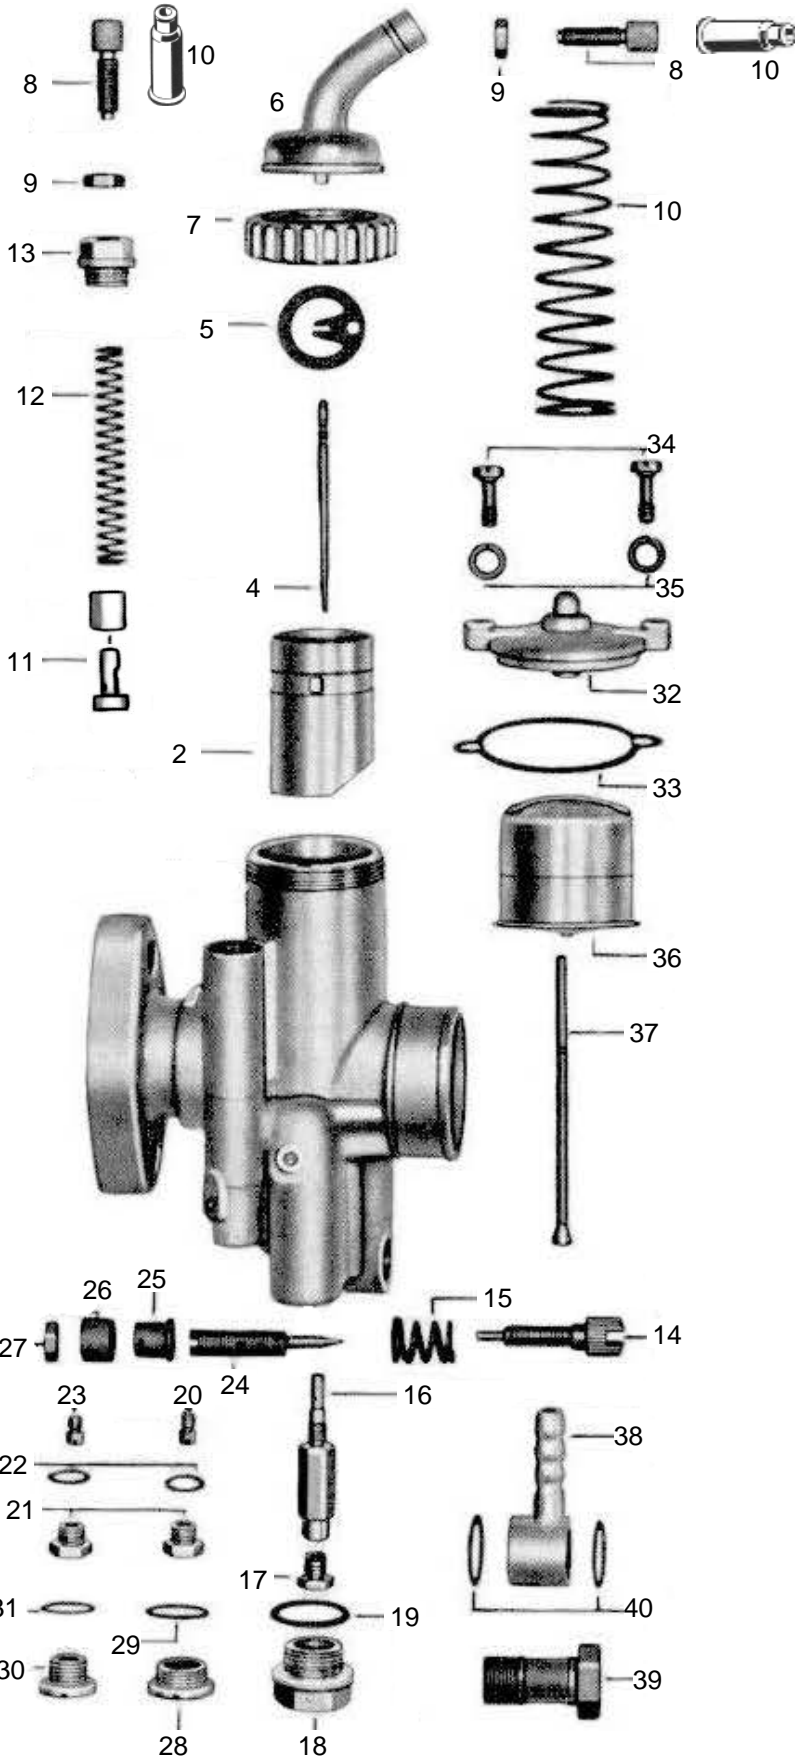

T-121	BING Vergaser 1/22/113 Startervergaser mit Flansch	VICTORIA R 200 Peggy	letzte Änderung 04.04.2020
Preisliste hier anklicken		Lesen Sie vor einer Bestellung die Lieferbedingungen hier anklicken	

nml = nicht mehr lieferbar a.A. = auf Anfrage ● = benötigte Menge	
Alle Angaben nach Bing Unterlagen	
Best-Nr.	Bezeichnung
	nml Vergaser kpl.
2	nml Gasschieber
3	nml Feder zu Gasschieber
4	461750 Düsennadel <i>3.Kerbe von oben</i>
5	572500 Halteplättchen zu Düsennadel
6	nml Deckelplatte mit Umlenrohr
7	6547-1 Verschraubung zu Deckelplatte
8	6542-0 Seilzugstellschraube ●2 Stück
9	6551-0 Kontermutter ●2 Stück
10	H1831 Gummitülle zu Stellschraube ●2 St <i>(Sonderzubehör, nicht serienmäßig)</i>
11	9490-0 Starterkolben 2-teilig
12	9489-0 Feder zu Starterkolben
13	9488-0 Verschlußschraube
14	500860 Anschlagsschraube zu Gasschieber
15	6533-5 Feder zu Anschlagsschraube
16	6526-1 Nadeldüse 1408
17	3872-2 Hauptdüse 101-110 (Serie)
weitere Hauptdüsen hier anklicken	
18	9499-2 Verschlußschraube
19	9497-0 Dichtring zu Verschlußschraube
20	9501-1 Leerlaufdüse 031-40 (Serie)
weitere Leerlaufdüsen hier anklicken	
21	6552-0 Verschlusschraube ●2 Stück
22	6553-0 Dichtring zu Verschlusschraube ●2 St
23	9501-0 Starterdüse 031-70 (Serie)
weitere Starterdüsen hier anklicken	
24	500860 Luftregulierschraube <i>2½ Umdreh.offen</i>
25	950326 Hülse zu Luftregulierschraube
26	950327 Kappe zu zu Luftregulierschraube
27	6551-1 Kontermutter
28	9488-7 Verschlußschraube M13x0,75
29	9500-1 Dichtring
30	9488-1 Verschlußschraube M10x1
31	9494-6 Dichtring
32	3832-8 Schwimmergehäusedeckel
33	9500-4 Dichtung zu Schw-Geh-Deckel <i>(Sonderzubehör, nicht serienmäßig)</i>
34	9483-0 Schraube ●2 Stück
35	Unterlegscheibe ●2 Stück
36	3834-1 Schwimmer
37	9481-7 Schwimbernadel
38	340460 Schlauchschwenkanschluß
39	nml Schraube
40	9494-7 Dichtung ●2 Stück