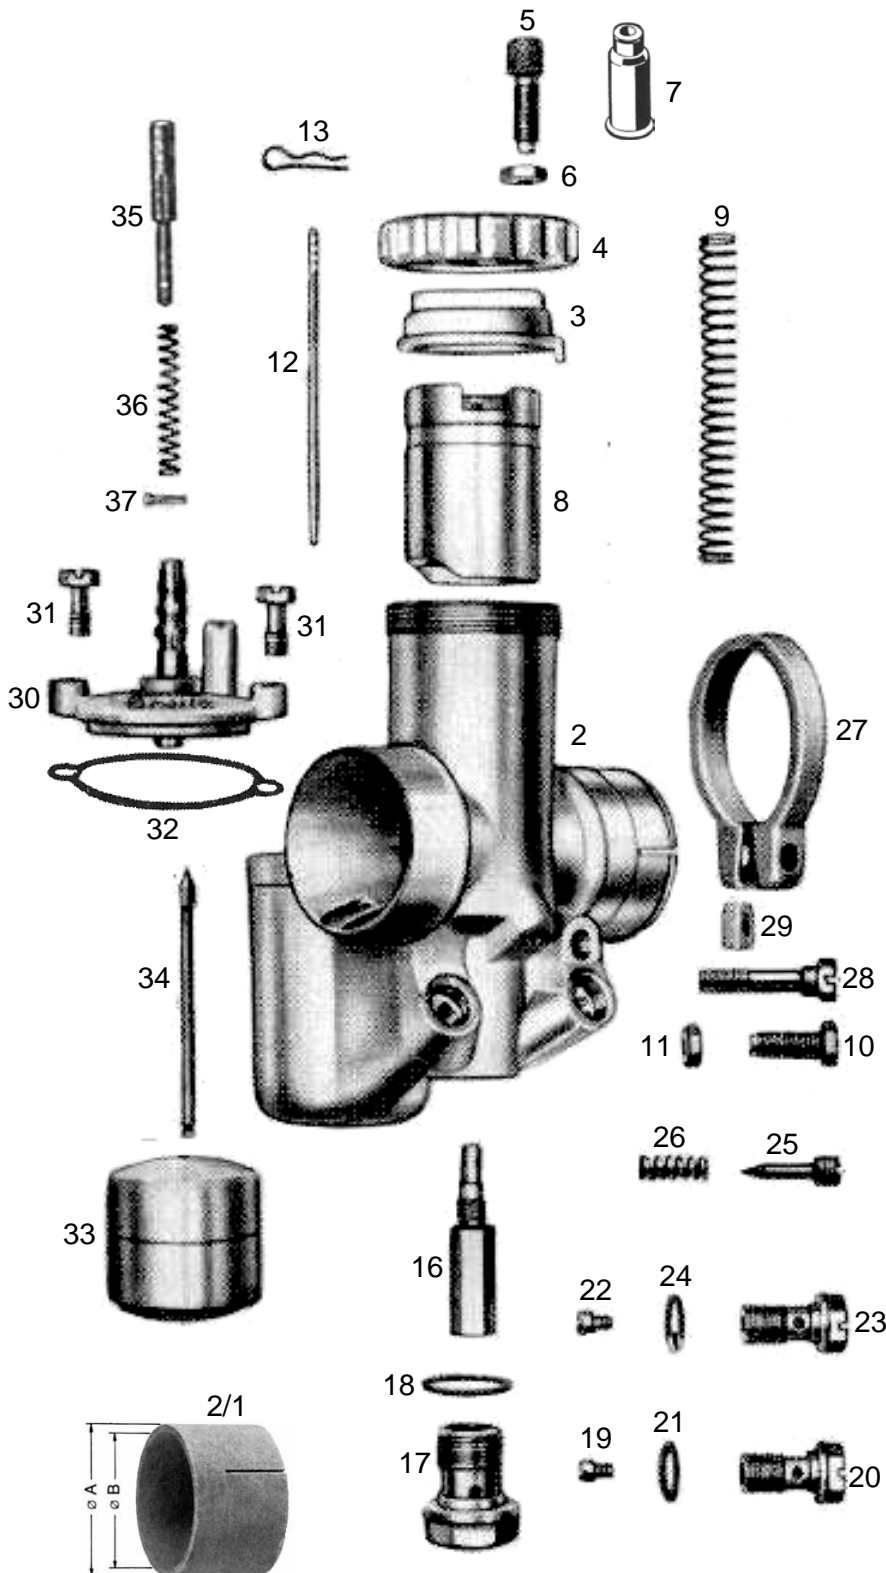

T91-St-1	BING Vergaser 1/22/73 Einschieber-Schrägdüsenvergaser	ADLER M 150 + MB 150	letzte Änderung 19.05.2019
<a href="#">Preisliste hier anklicken</a>		<a href="#">Lesen Sie vor einer Bestellung die Lieferbedingungen hier anklicken</a>	

nml = nicht mehr lieferbar a.A. = auf Anfrage ● = benötigte Menge Alle Angaben nach Bing Unterlagen		
Bild	Best-Nr.	Bezeichnung
	a.A.	Vergaser kpl. 1/22/73
2	nml	Vergasergehäuse nackt
2/1	9364-3	Isolierbuchs 29x32 mm
3	9487-0	Deckelplatte zu Gasschieber
4	6547-0	Verschraubung zu Deckelplatte
5	6542-0	Seilzugstellschraube
6	6551-0	Kontermutter zu Stellschraube
7	H1831	Gummitülle zu Stellschraube <i>(Sonderzubehör, nicht serienmäßig)</i>
8	3833-7	Gasschieber
9	6533-0	Feder zu Gasschieber
10	6549-0	Anschlagschraube zu Gasschieber
11	6551-0	Kontermutter zu Anschlagsschraube
12	3836-0	Düsennadel <i>2.Loch von oben</i>
13	9486-0	Klemmbügel zu Düsennadel
16	6204-0	Nadeldüse 1608
17	9496-0	Verschlusssschraube zu Nadeldüse
18	9497-0	Dichtring zu Verschlusssschraube
19	3835-7	Hauptdüse 031-110 (Serie)
<a href="#">weitere Hauptdüsen hier anklicken</a>		
20	9494-0	Düsenhalter zu Hauptdüse
21	9495-0	Dichtring zu Düsenhalter
22	6538-0	Leerlaufdüse 031-35 (Serie)
<a href="#">weitere Leerlaufdüsen hier anklicken</a>		
23	9494-0	Düsenhalter zu Leerlaufdüse
24	9495-0	Dichtring zu Düsenhalter
25	9492-0	Luftregulierschraube <i>1 Umdreh. offen</i>
26	9493-0	Feder zu Luftregulierschraube
27	9503-0	Klemmring zu Vergaser
28	9502-0	Klemmschraube
29	5051-0	Mutter zu Klemmschraube
30	321600	Schw-Geh-Deckel nackt
30	160102	Schw-Geh-Deckel kpl.mit Tupfer
31	9483-0	Schraube zu Schw-Geh-Deckel ● <i>2Stk</i>
32	9500-4	Dichtung zu Schw-Geh-Deckel <i>(Sonderzubehör, nicht serienmäßig)</i>
33	9480-0	Schwimmer
34	9481-0	Schwimmernadel
35	6545-0	Tupfer+Feder+Splint
36	6544-0	Feder zu Tupfer
37	6540-0	Splint zu Tupfer