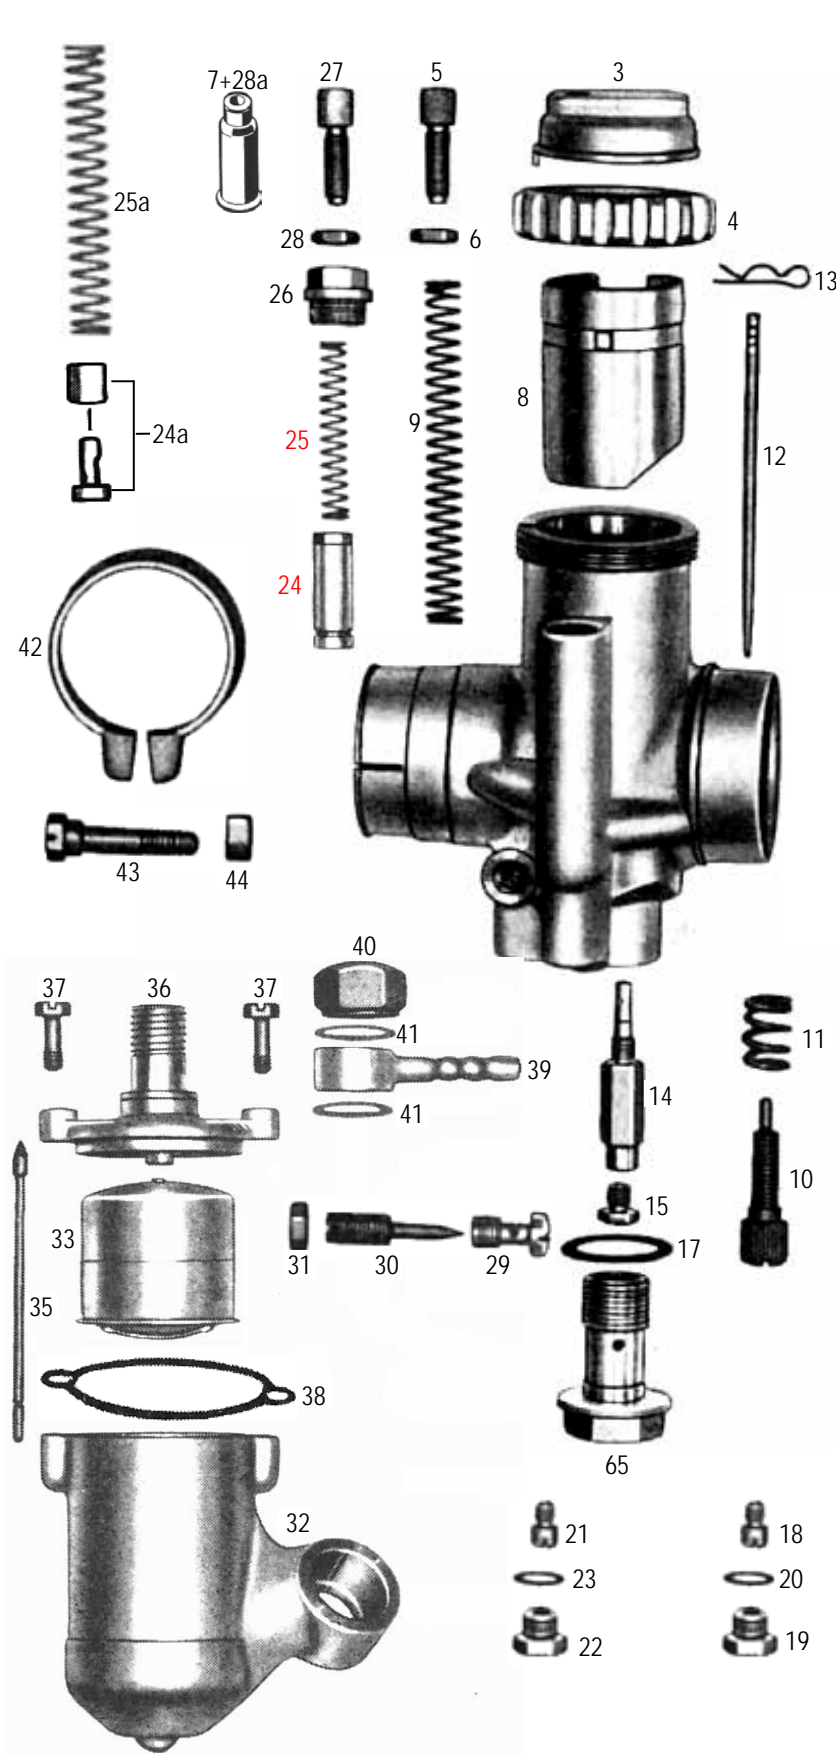

		nml = nicht mehr lieferbar a.A. = auf Anfrage ● = benötigte Menge	
Best-Nr.	Bezeichnung		
	nml	Vergaser kpl. 1/26/25	
2	nml	Vergasergehäuse nackt	
3	9487-0	Deckelplatte zu Gasschieber	
4	6547-0	Verschraubung zu Deckelplatte	
5	6542-0	Seilzug-Stellschraube zu Gaszug	
6	6551-0	Kontermutter zu Stellschraube	
7	H1831	Gummitülle zu Stellschraube <i>(Sonderzubehör, nicht serienmäßig)</i>	
8	6548-5	Gasschieber	
9	6533-0	Feder zu Gasschieber	
10	9488-4	Anschlagschraube zu Gasschieber	
11	6533-5	Feder Stellschraube	
12	9485-0	Düsennadel <i>2.Loch von oben</i>	
13	9486-0	Klemmbügel zu Düsennadel	
14	6526-1	Nadeldüse 1408	
15	3872-2	Hauptdüse 051-110 (Serie)	
<a href="#">weitere Hauptdüsen hier anklicken</a>			
16	9499-1	Verschlusschraube	
17	9494-2	Dichtring zu Verschlusschraube ●2St.	
18	9501-1	Leerlaufdüse 031-40 (Serie)	
<a href="#">weitere Leerlaufdüsen hier anklicken</a>			
19	6552-0	Verschlusschraube zu Leerlaufdüse	
20	6553-0	Dichtring zu Verschlusschraube	
21	6538-2	Starterdüse 031-100 (Serie)	
<a href="#">weitere Starterdüsen hier anklicken</a>			
22	6552-0	Verschlusschraube zu Starterdüse	
23	6553-0	Dichtring zu Verschlusschraube	
24	nml	Starterkolben lang	
25	nml	Feder zu Starterkolben lang	
24a	9490-0	Starterkolben 2-teilig <i>(Ersatz für Bild 24)</i>	
25a	9489-0	Feder zu Starterkolben 2-teilig	
26	9488-0	Verschlusschraube zu Starterkolben	
27	6542-0	Seilzug-Stellschraube	
28	6551-0	Kontermutter zu Stellschraube	
28a	H1831	Gummitülle zu Stellschraube <i>(Sonderzubehör, nicht serienmäßig)</i>	
29	6539-0	Leerlaufdüse	
30	9492-1	Luftregulierschraube <i>2½ Umdreh.raus</i>	
31	6551-1	Kontermutter zu Luftregulierschraube	
32	300610	Schwimmergehäuse nackt	
33	9480-0	Schwimmer 7 Gr. <b>ohne</b> Dämpfering	
33	3834-1	Schwimmer 7 Gr. <b>mit</b> Dämpfering	
33	9480-0	Schwimmer ohne Dämpfering	
35	9481-1	Schwimmernadel	
36	3832-7	Schwimmergehäusedeckel	
37	9483-0	Schraube zu Schw-Geh-Deckel ●2St.	
38	9500-4	Dichtung zu Schw-Geh-Deckel <i>(Sonderzubehör, nicht serienmäßig)</i>	
39	34-040-6	Schlauchschenkelanschluß 6 mm	
40	5051-1	Hutmutter zu Schlauchschenkelanschluß	
41	9494-7	Dichtring zu Hutmutter ●2 Stück	
42	9503-0	Klemmschelle	
43	9502-0	Klemmschraube	
44	5051-0	Mutter zu Klemmschraube	