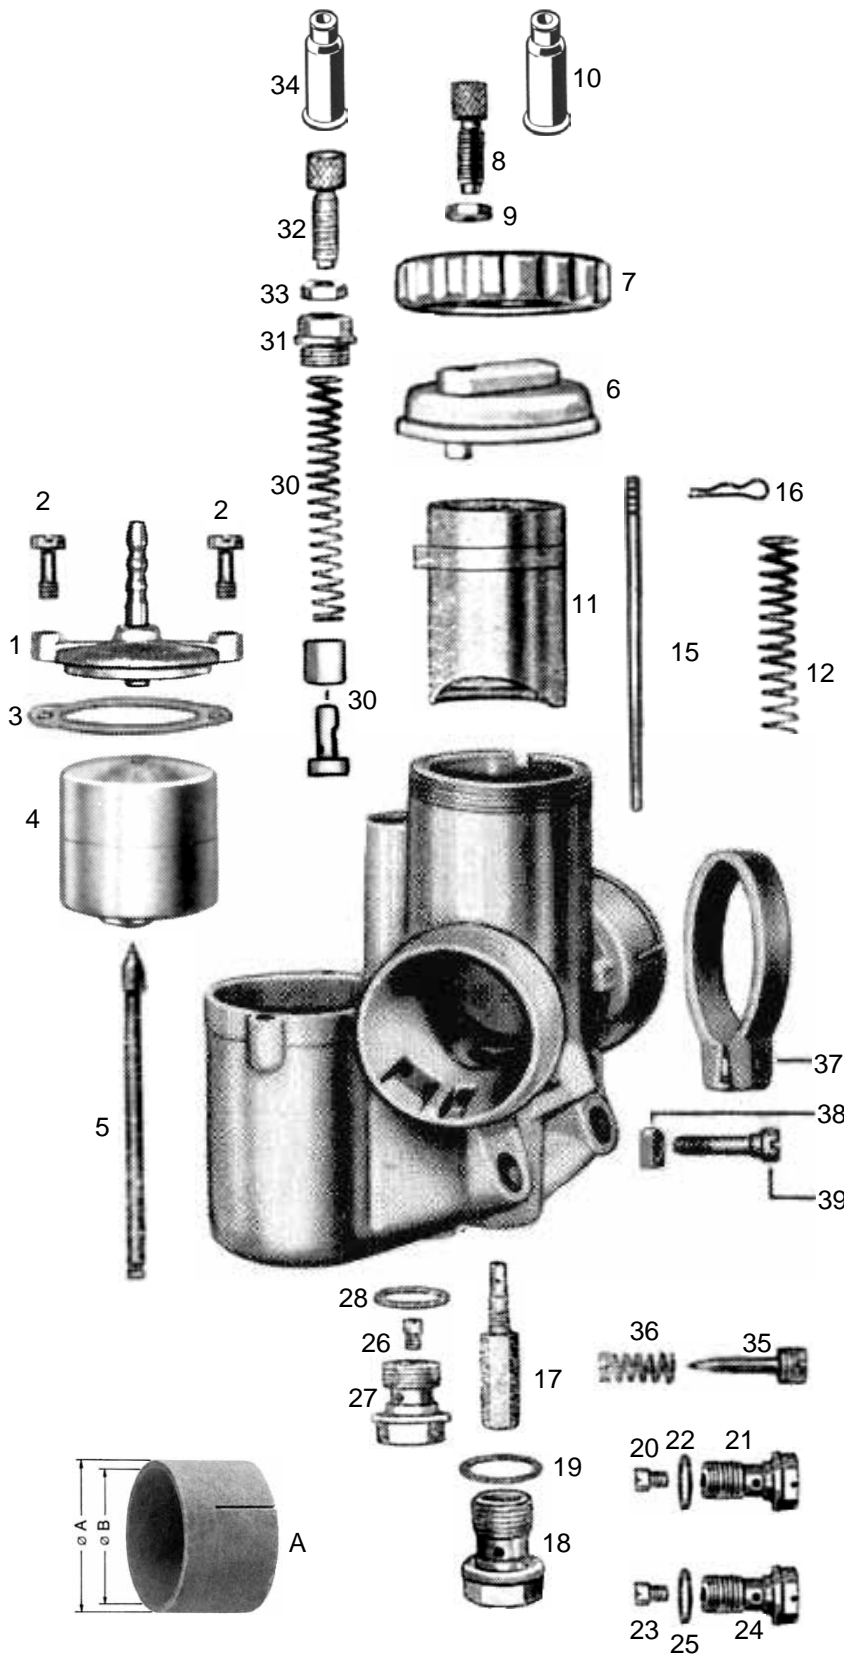

nml = nicht mehr lieferbar a.A. = auf Anfrage ● = benötigte Menge		
Alle Angaben nach Bing Unterlagen		
Bild	Best-Nr.	Bezeichnung
	nml	Vergaser kpl.
	nml	Vergasergehäuse nackt
A	5060-0	Isolierbüchse 33x31
1	5048-0	Schwimmer-Gehäuse-Deckel
2	9483-0	Schraube zu Schw-Geh-Deckel ●2St
3	9500-4	Dichtung zu Schw-Geh-Deckel <i>(Sonderzubehör, nicht serienmäßig)</i>
4	9480-0	Schwimmer
5	9481-0	Schwimmernadel
6	9487-0	Deckelplatte zu Gasschieber
7	6547-0	Verschraubung zu Deckelplatte
8	6542-0	Seilzug-Stellschraube
9	6551-0	Kontermutter zu Stellschraube
10	H1831	Gummitülle zu Stellschraube <i>(Sonderzubehör, nicht serienmäßig)</i>
11	6548-9	Gasschieber Nr.3
12	6533-0	Feder zu Gasschieber
13	6549-0	Anschlagschraube zu Gasschieber
14	6551-0	Kontermutter zu Anschlagsschraube
15	9485-0	Düsennadel <i>3.Loch von oben</i>
16	9486-0	Klemmbügel zu Düsennadel
17	3838-2	Nadeldüse 1508
18	9496-0	Abschlusschraube zu Nadeldüse
19	9497-0	Dichtring zu Abschlusschraube
20	3835-8	Hauptdüse 031-115 (Serie)
weitere Hauptdüsen hier anklicken		
21	9494-0	Düsenhalter zu Hauptdüse
22	9495-0	Dichtring zu Düsenhalter
23	6538-0	Leerlaufdüse 031-35 (Serie)
weitere Leerlaufdüsen hier anklicken		
24	9494-0	Düsenhalter zu Leerlaufdüse
25	9495-0	Dichtring zu Düsenhalter
26	9501-0	Starterdüse 031-70 (Serie)
weitere Starterdüsen hier anklicken		
27	9499-0	Düsenhalter zu Starterdüse
28	9500-0	Dichtring zu Düsenhalter
29	9490-0	Starterkolben 2-teilig
30	9489-0	Feder zu Starterkolben
31	9488-0	Verschlusschraube zu Starterkolben
32	6542-0	Seilzug-Stellschraube
33	6551-0	Kontermutter zu Stellschraube
34	H1831	Gummikappe zu Stellschraube <i>(Sonderzubehör, nicht serienmäßig)</i>
35	9492-0	Luftregulierschraube <i>1 Umdreh.offen</i>
36	9493-0	Feder zu Luftregulierschraube
37	9503-0	Klemmring
38	9502-0	Klemmringschraube
39	5051-0	Spezialmutter zu Klemmringschraube