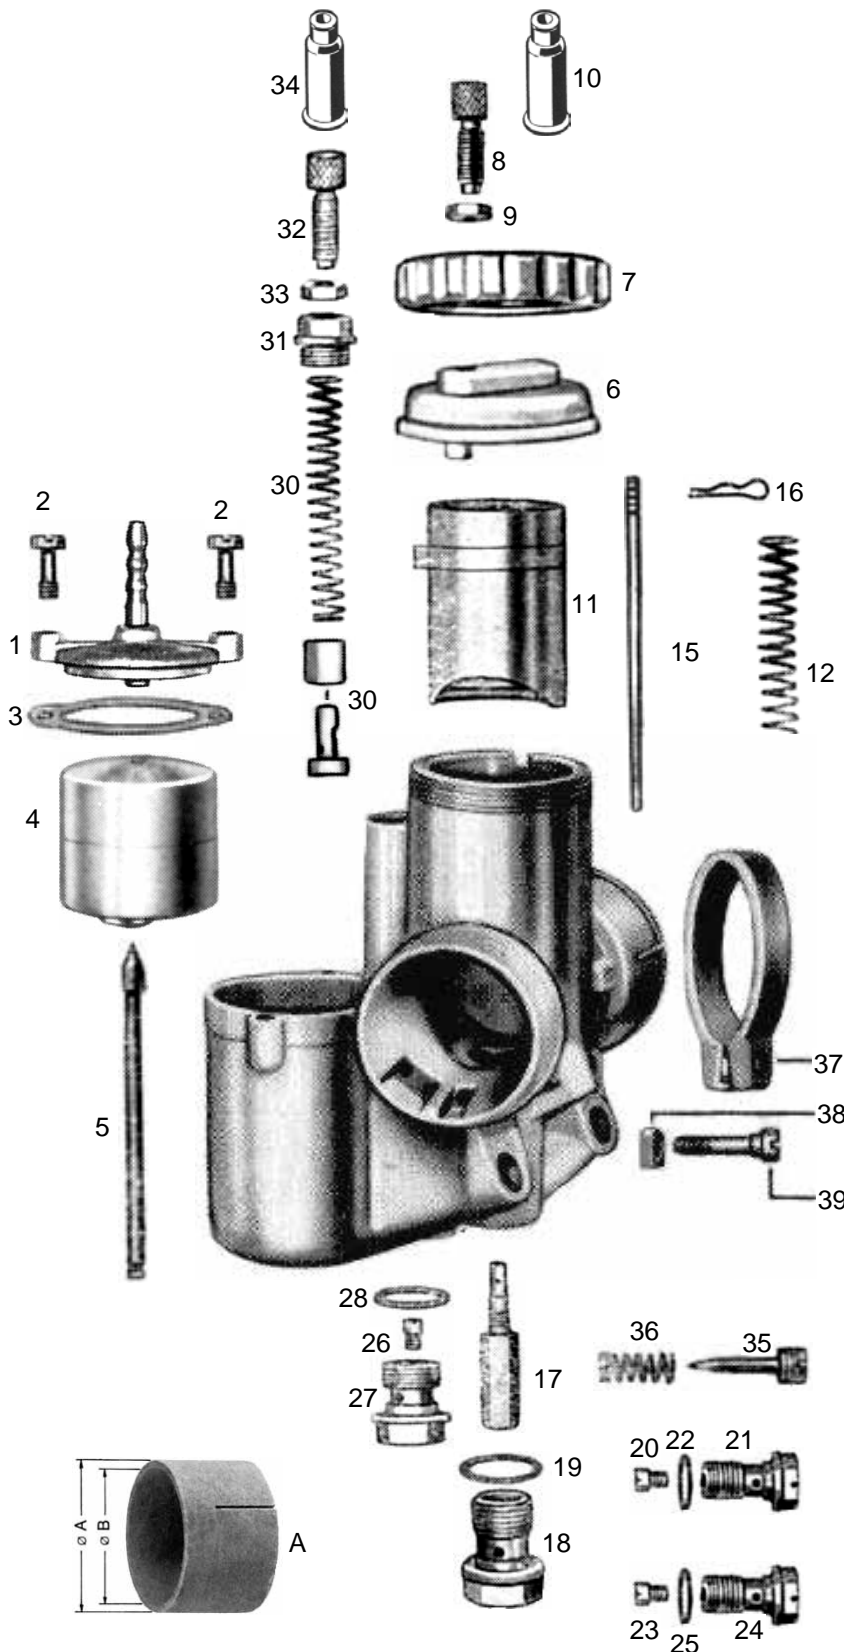

nml = nicht mehr lieferbar a.A. = auf Anfrage ● = benötigte Menge		
Alle Angaben nach Bing Unterlagen		
Bild	Best-Nr.	Bezeichnung
	nml	Vergaser kpl.
	nml	Vergasergehäuse nackt
A	5060-0	Isolierbüchse 33x31
1	5048-0	Schwimmer-Gehäuse-Deckel
2	9483-0	Schraube zu Schw-Geh-Deckel ●2St
3	9500-4	Dichtung zu Schw-Geh-Deckel <i>(Sonderzubehör, nicht serienmäßig)</i>
4	9480-0	Schwimmer
5	9481-0	Schwimmernadel
6	9487-0	Deckelplatte zu Gasschieber
7	6547-0	Verschraubung zu Deckelplatte
8	6542-0	Seilzug-Stellschraube
9	6551-0	Kontermutter zu Stellschraube
10	H1831	Gummitülle zu Stellschraube <i>(Sonderzubehör, nicht serienmäßig)</i>
11	6548-9	Gasschieber Nr.3
12	6533-0	Feder zu Gasschieber
13	6549-0	Anschlagschraube zu Gasschieber
14	6551-0	Kontermutter zu Anschlagsschraube
15	9485-0	Düsennadel <i>3.Loch von oben</i>
16	9486-0	Klemmbügel zu Düsennadel
17	6204-0	Nadeldüse 1608
18	9496-0	Abschlusschraube zu Nadeldüse
19	9497-0	Dichtring zu Abschlusschraube
20	6203-0	Hauptdüse 031-125 (Serie)
weitere Hauptdüsen hier anklicken		
21	9494-0	Düsenhalter zu Hauptdüse
22	9495-0	Dichtring zu Düsenhalter
23	6538-0	Leerlaufdüse 031-35 (Serie)
weitere Leerlaufdüsen hier anklicken		
24	9494-0	Düsenhalter zu Leerlaufdüse
25	9495-0	Dichtring zu Düsenhalter
26	3835-5	Starterdüse 031-90 (Serie)
weitere Starterdüsen hier anklicken		
27	9499-0	Düsenhalter zu Starterdüse
28	9500-0	Dichtring zu Düsenhalter
29	9490-0	Starterkolben 2-teilig
30	9489-0	Feder zu Starterkolben
31	9488-0	Verschlusschraube zu Starterkolben
32	6542-0	Seilzug-Stellschraube
33	6551-0	Kontermutter zu Stellschraube
34	H1831	Gummikappe zu Stellschraube <i>(Sonderzubehör, nicht serienmäßig)</i>
35	9492-0	Luftregulierschraube <i>1½ Umdreh.offen</i>
36	9493-0	Feder zu Luftregulierschraube
37	9503-0	Klemmring
38	9502-0	Klemmringschraube
39	5051-0	Spezialmutter zu Klemmringschraube