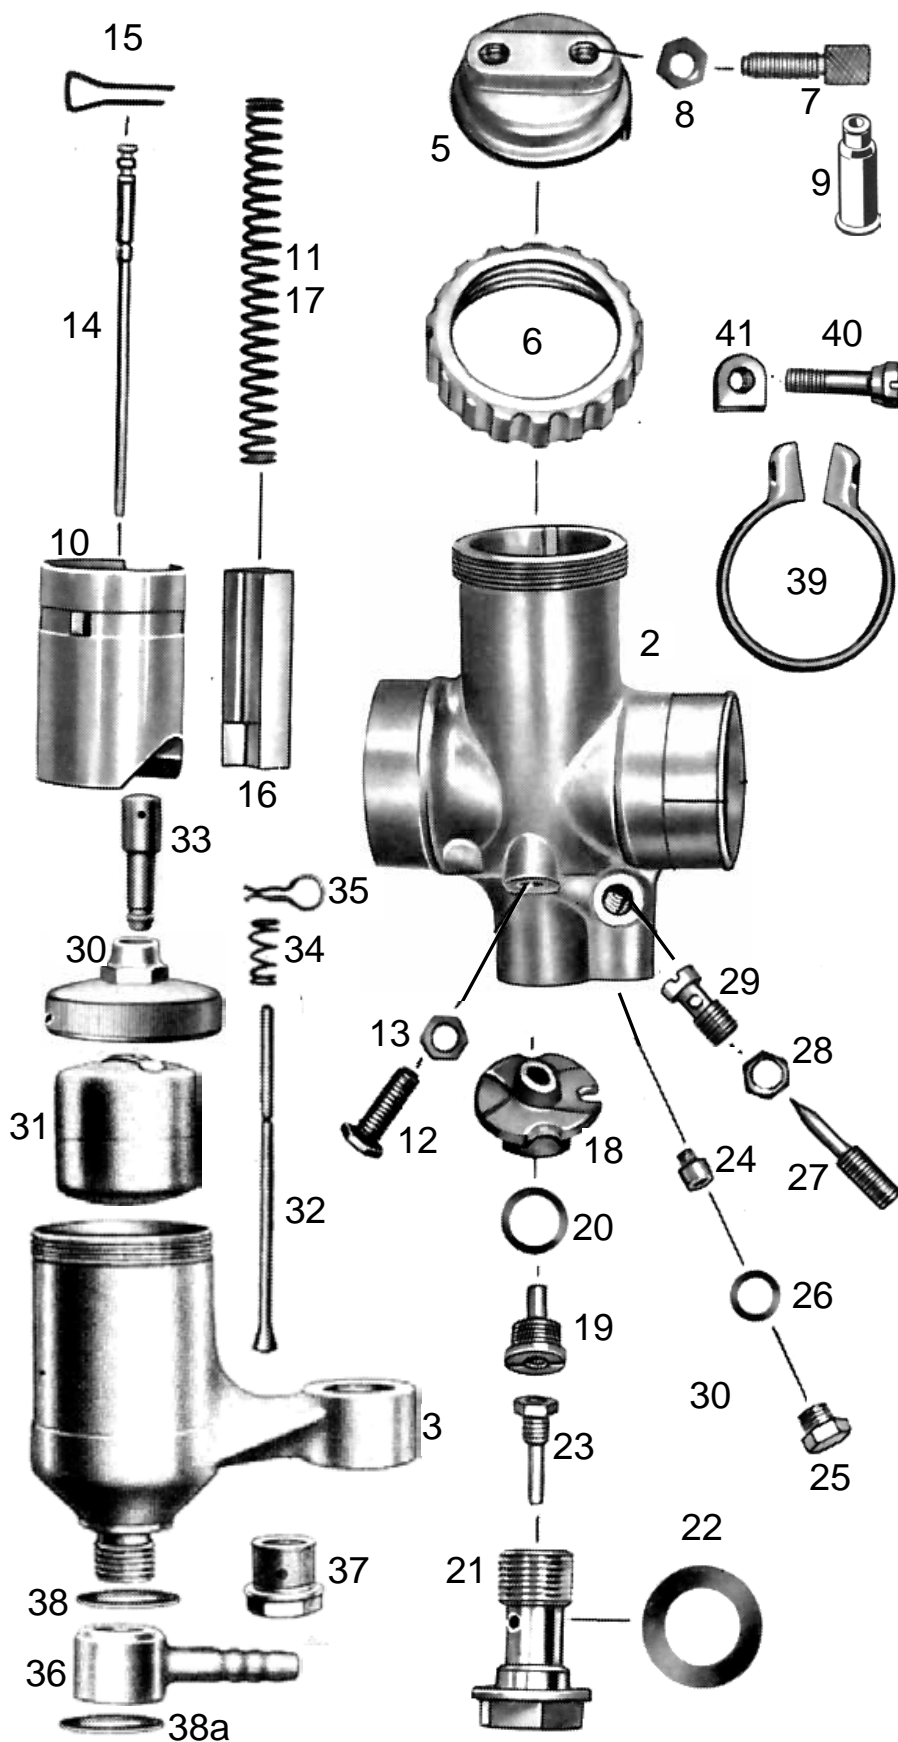

[Preisliste hier anklicken](#)

Lesen Sie vor einer Bestellung die Lieferbedingungen [hier anklicken](#)

nml = nicht mehr lieferbar

a.A. = auf Anfrage

● = benötigte Menge

Alle Angaben nach Bing Unterlagen

Best-Nr.	Bezeichnung
220008	Vergaser 2/20/8 kpl.
2	nml Vergasergehäuse nackt
3	301500 Schwimmergehäuse nackt
5	6546-1 Deckelplatte
6	6547-1 Verschraubung zu Deckelplatte
7	6542-0 Seilzugstellschraube ● 2 Stück
8	6551-0 Kontermutter zu Stellschraube ● 2St.
9	H1831 Gummitülle zu Stellschraube ● 2 St. (Sonderzubehör, nicht serienmäßig)
10	3833-6 Gasschieber
11	6533-2 Feder zu Gasschieber
12	6549-0 Anschlagschraube zu Gasschieber
13	6551-0 Kontermutter zu Anschlagschraube
14	3836-5 Düsennadel 2.Kerbe von oben
15	6535-0 Klemmbügel zu Düsennadel
16	6532-1 Luftschieber
17	6533-2 Feder zu Luftschieber
18	3831-3 Mischkammereinsatz Nr.4
19	6526-0 Nadeldüse 2,68
20	6554-0 Dichtring zu Nadeldüse
21	9494-1 Düsenstock zu Hauptdüse
22	9494-2 Dichtring zu Düsenstock ● 2 Stück
23	3873-1 Hauptdüse 101-85 (Serie)
weitere Hauptdüsen hier anklicken	
24	9501-1 Leerlaufdüse 031-40 (Serie)
weitere Leerlaufdüsen hier anklicken	
25	6552-0 Verschlusschraube zu Leerlaufdüse
26	6553-0 Dichtring zu Verschlusschraube
27	9492-1 Luftregulierschraube 1 Umdreh.raus
28	6551-1 Kontermutter zu Luftregulierschr.
29	6539-0 Leerlaufdüse
30	3832-1 Schwimmergehäusedeckel kpl.
30	327200 Schwimmergehäusedeckel nackt
31	9480-0 Schwimmer 7 Gramm
32	9481-7 Schwimbernadel
33	481500 Tupfer kpl.mit Feder und Klemmbügel
34	6544-5 Feder zu Tupfer
35	9486-2 Klemmbügel zu Tupfer
36	5048-4 Schlauch-Schwenkanschluss 8 mm
37	9499-3 Siebschraube ohne Sieb
37	509650 Siebschraube mit Sieb
38	9494-8 Dichtring zu Schwenkanschluss
38a	9494-9 Dichtring zu Schwenkanschluss
39	950302 Klemmring zu Vergaser
40	9502-0 Klemmschraube
41	5051-0 Mutter zu Klemmschraube