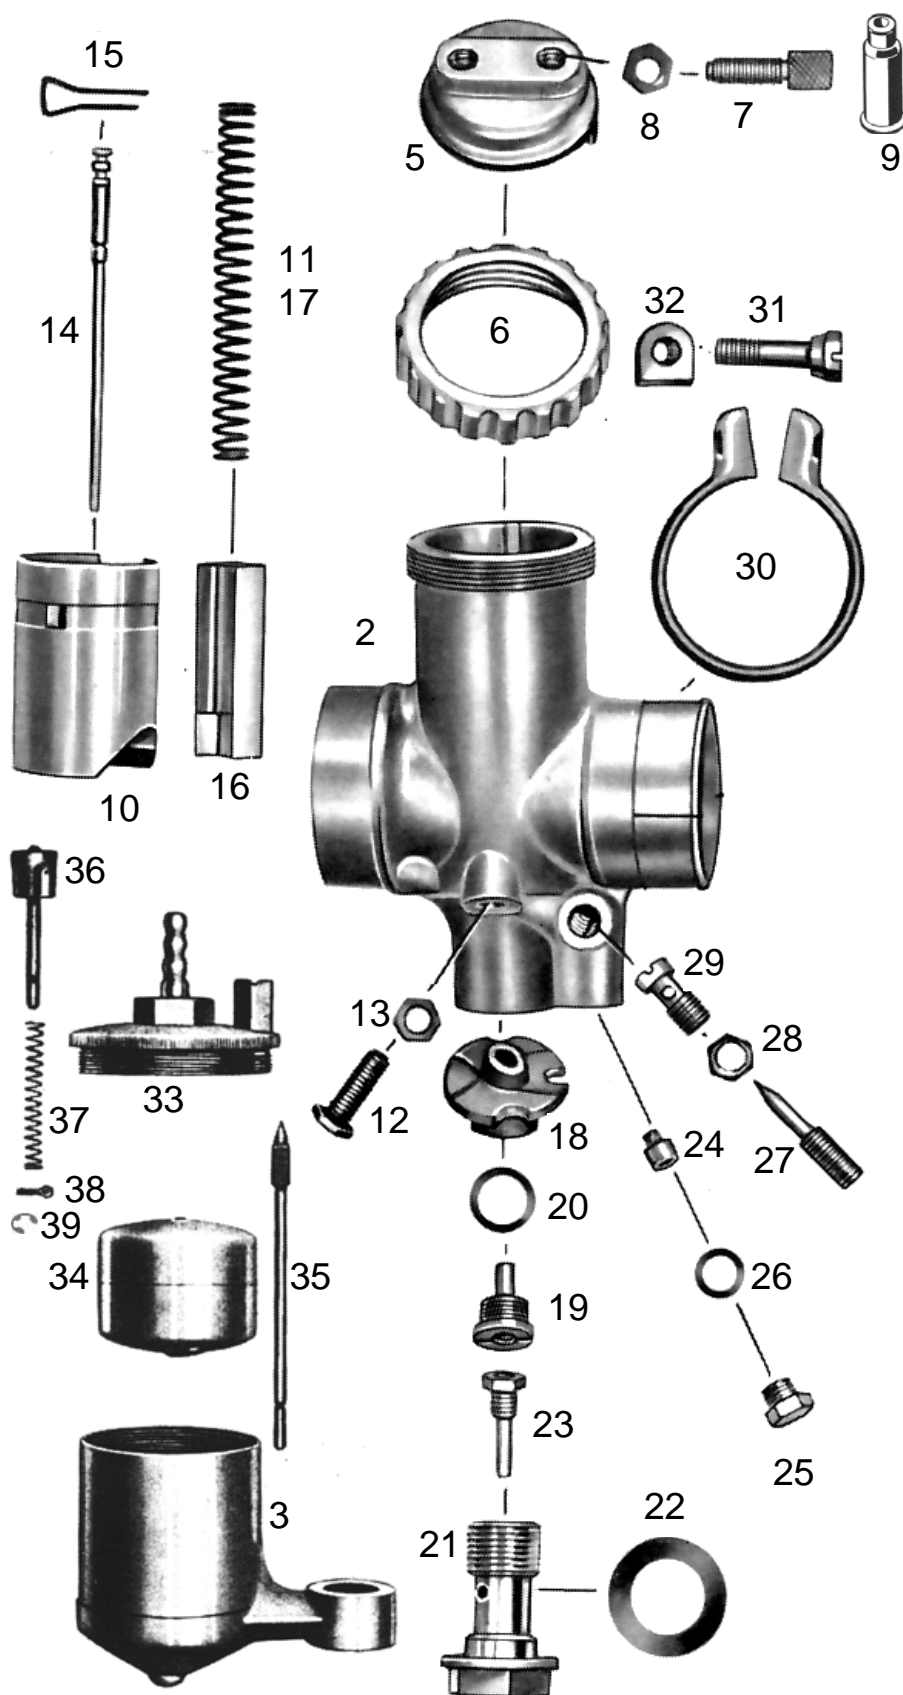

T77-St-2 203-o	BING Vergaser 2/22/9 Zweischiebervergaser mit Stutzen	VICTORIA KR 25 S Aero	letzte Änderung 04.08.2021
Preisliste hier anklicken		Lesen Sie vor einer Bestellung die Lieferbedingungen hier anklicken	

nml = nicht mehr lieferbar a.A. = auf Anfrage ● = benötigte Menge		
Best-Nr.	Bezeichnung	
	nml	Vergaser kpl.
2	nml	Vergasergehäuse nackt
3	303400	Schwimmergehäuse nackt mit Innengewinde M 46x1
5	6546-1	Deckelplatte
6	6547-1	Verschraubung zu Deckelplatte
7	6542-0	Seilzugstellschraube ●2 Stück
8	6551-0	Kontermutter zu Stellschraube ●2 St.
9	H1831	Gummitülle zu Stellschraube ●2 St. (Sonderzubehör, nicht serienmäßig)
10	3833-6	Gasschieber
11	6533-2	Feder zu Gasschieber
12	6549-0	Anschlagschraube zu Gasschieber
13	6551-0	Kontermutter zu Anschlagsschraube
14	3836-5	Düsennadel 2.Kerbe von oben
15	6535-0	Klemmbügel zu Düsennadel
16	6532-1	Luftschieber
17	6533-2	Feder zu Luftschieber
18	3831-2	Mischkammereinsatz Nr.3
19	6526-0	Nadeldüse 2,68
20	6554-0	Dichtring zu Nadeldüse
21	9494-1	Düsenstock zu Hauptdüse
22	9494-2	Dichtring zu Düsenstock ●2 Stück
23	3873-2	Hauptdüse 101-90 (Serie)
weitere Hauptdüsen hier anklicken		
24	9501-1	Leerlaufdüse 031-40 (Serie)
weitere Leerlaufdüsen hier anklicken		
25	6552-0	Verschlusschraube zu Leerlaufdüse
26	6553-0	Dichtring zu Verschlusschraube
27	9492-1	Luftregulierschraube 2 Umdreh.raus
28	6551-1	Kontermutter zu Luftregulierschraube
29	6539-0	Leerlaufdüse
30	950302	Klemmring zu Vergaser
31	9502-0	Klemmschraube
32	5051-0	Mutter zu Klemmschraube
33	6531-0	Schwimmergehäusedeckel nackt
33	6536-0	Schwimmergehäusedeckel kpl. mit Tupfer, Feder und Splint
34	6529-0	Schwimmer
35	6530-0	Schwimmernadel
36	6545-0	Tupfersatz mit Feder und Splint
37	6544-0	Feder zu Tupfer
38	6540-0	Splint zu Tupfer (nach Bedarf)
39	679923	Sprengring zu Tupfer (nach Bedarf)