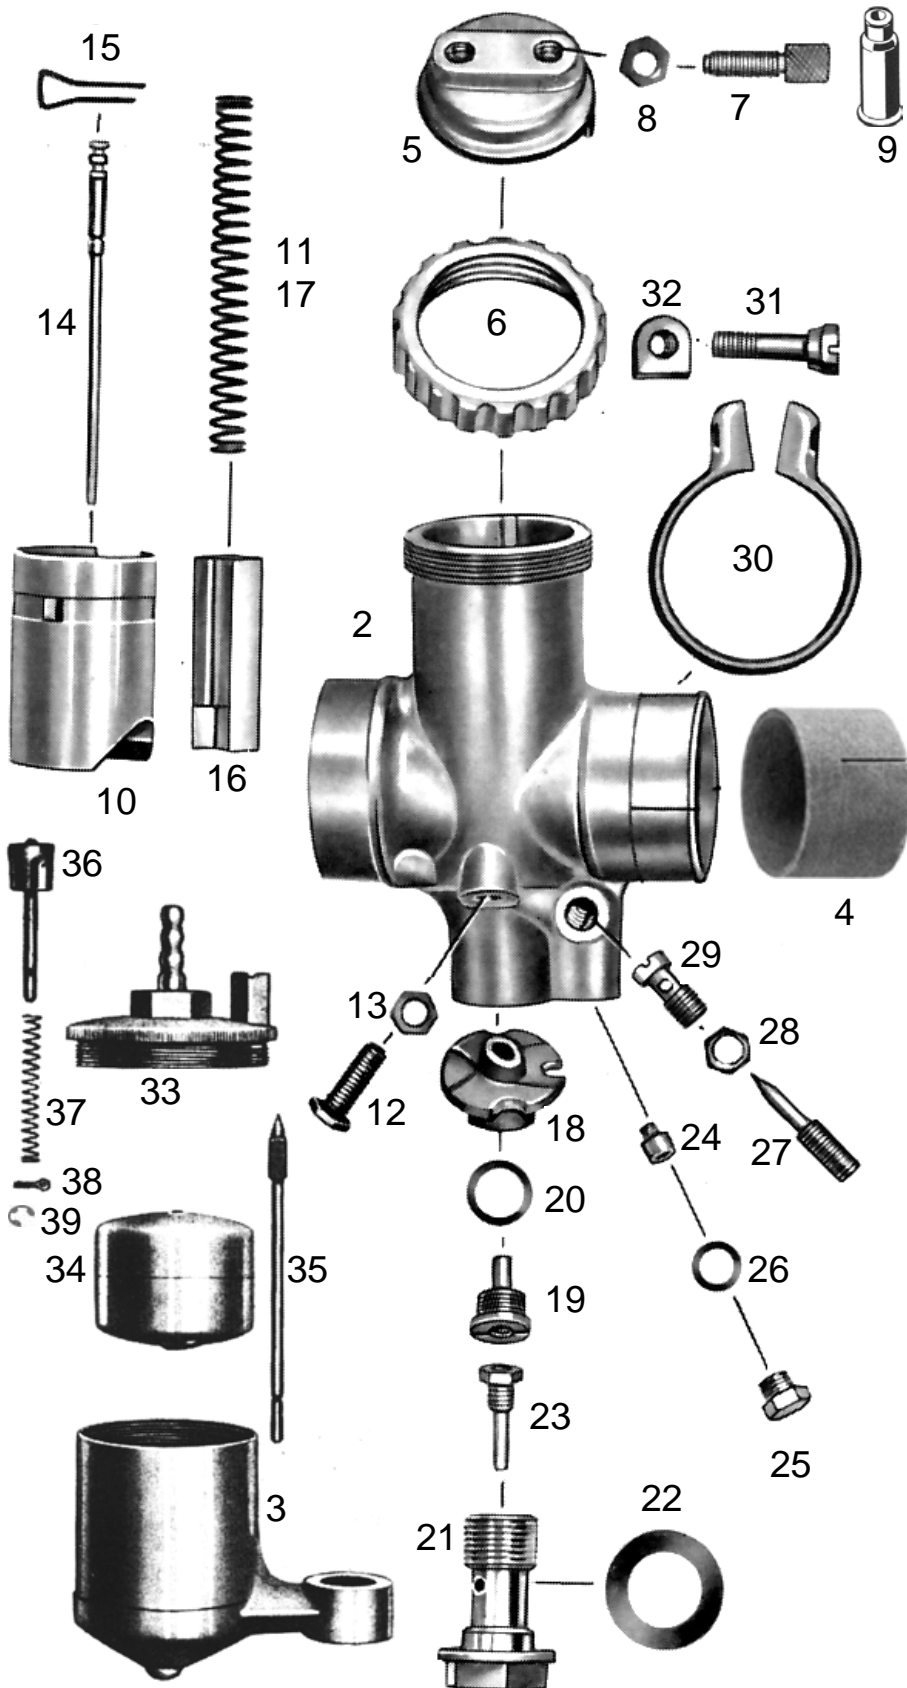

T78-St-2 T203-o	BING Vergaser 2/24/9 Zweischiebervergaser mit Stutzen	TRIUMPH B 350	letzte Änderung 24.03.2019
Preisliste hier anklicken		Lesen Sie vor einer Bestellung die Lieferbedingungen hier anklicken	

nml = nicht mehr lieferbar a.A. = auf Anfrage ● = benötigte Menge	
Alle Angaben nach BING Unterlagen	
Best-Nr.	Bezeichnung
	a.A. Vergaser kpl. 2/24/9
2	nml Vergasergehäuse nackt
3	303400 Schwimmergehäuse nackt mit Innengewinde M 46x1
4	9364-3 Isolierbuchs 29x32 mm (falls erforderlich)
5	6546-0 Deckelplatte
6	6547-0 Verschraubung zu Deckelplatte
7	6542-0 Seilzugstellschraube ●2Stück
8	6551-0 Kontermutter zu Stellschraube ●2St.
9	H1831 Gummitülle zu Stellschraube ●2Stück (Sonderzubehör, nicht serienmäßig)
10	6548-0 Gasschieber
11	6533-0 Feder zu Gasschieber
12	6549-0 Anschlagsschraube zu Gasschieber
13	6551-0 Kontermutter zu Anschlagsschraube
14	6534-0 Düsenadel
15	6535-0 Klemmbügel zu Düsenadel
16	6532-0 Luftschieber
17	6533-0 Feder zu Luftschieber
18	6527-0 Mischkammereinsatz Nr.5
19	3838-1 Nadeldüse 2,70
20	6554-0 Dichtring zu Nadeldüse
21	9494-1 Düsenstock zu Hauptdüse
22	9494-2 Dichtring zu Düsenstock ●2Stück
23	3873-5 Hauptdüse 101-105 (Serie)
weitere Hauptdüsen hier anklicken	
24	6538-1 Leerlaufdüse 031-55 (Serie)
weitere Leerlaufdüsen hier anklicken	
25	6552-0 Verschlusschraube zu Leerlaufdüse
26	6553-0 Dichtring zu Verschlusschraube
27	9492-1 Luftregulierschraube
28	6551-1 Kontermutter zu Luftregulierschr.
29	6539-0 Leerlaufdüse
30	9503-0 Klemmring zu Vergaser
31	9502-0 Klemmschraube
32	5051-0 Mutter zu Klemmschraube
33	6531-0 Schwimmergehäusedeckel nackt
33	6536-0 Schwimmergehäusedeckel kpl. mit Tupfer, Feder und Splint
34	6529-0 Schwimmer
35	6530-0 Schwimbernadel
36	6545-0 Tupfersatz mit Feder und Splint
37	6544-0 Feder zu Tupfer
38	6540-0 Splint zu Tupfer (nach Bedarf)
39	679923 Sprengring zu Tupfer (nach Bedarf)