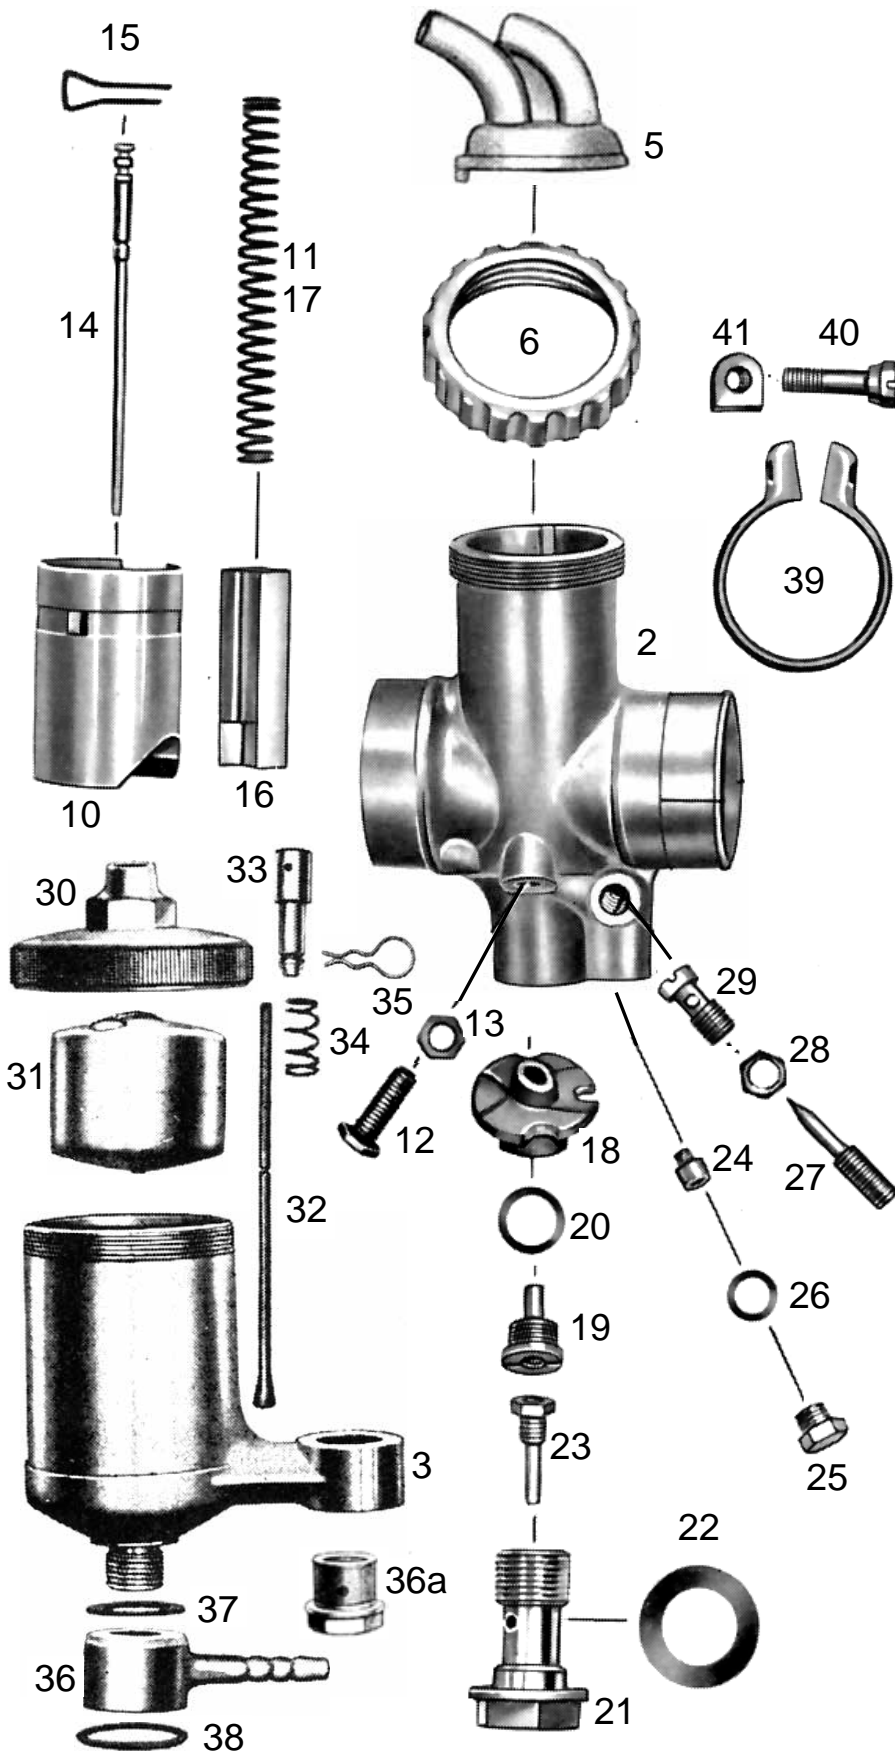

T78-St-2 T204-o	BING Vergaser 2/26/55 Zweischiebervergaser mit Stutzen	NSU Super Max (mit Rahmenansaugung)	letzte Änderung 08.05.2023
Preisliste hier anklicken		Lesen Sie vor einer Bestellung die Lieferbedingungen hier anklicken	

nml = nicht mehr lieferbar a.A. = auf Anfrage ● = benötigte Menge	
Alle Angaben nach Bing Unterlagen	
Best-Nr.	Bezeichnung
	nml Vergaser kpl.
2	nml Vergasergehäuse nackt
3	nml Schwimmergehäuse
5	203700 Deckelplatte
6	6547-0 Verschraubung zu Deckelplatte
10	6548-0 Gasschieber
11	6533-0 Feder zu Gasschieber
12	6549-0 Anschlagsschraube zu Gasschieber
13	6551-0 Kontermutter zu Anschlagsschraube
14	6534-0 Düsennadel <i>2 Kerbe von oben</i>
15	6535-0 Klemmbügel zu Düsennadel
16	6532-0 Luftschieber
17	6533-0 Feder zu Luftschieber
18	6527-0 Mischkammereinsatz Nr.5
19	3838-0 Nadeldüse 2,66
20	6554-0 Dichtring zu Nadeldüse
21	9494-1 Düsenstock zu Hauptdüse
22	9494-2 Dichtring zu Düsenstock ● 2 Stück
23	6541-0 Hauptdüse 101-100 (Serie)
weitere Hauptdüsen hier anklicken	
24	3835-2 Leerlaufdüse 031-50 (Serie)
weitere Leerlaufdüsen hier anklicken	
25	6552-0 Verschlusschraube zu Leerlaufdüse
26	6553-0 Dichtring zu Verschlusschraube
27	9492-1 Luftregulierschraube <i>1 Umdreh.raus</i>
28	6551-1 Kontermutter zu Luftregulierschr.
29	6539-0 Leerlaufdüse
30	327200 Schwimmergehäusedeckel nackt
30	3832-1 Schwimmergehäusedeckel kpl. mit Tupfer
31	9480-0 Schwimmer ohne Dämpfering
31	6529-1 Schwimmer mit Dämpfering (Serie)
32	9481-2 Schwimmernadel
33	481500 Tupfer kpl. mit Feder + Klemmfeder
34	6544-5 Feder zu Tupfer
35	9486-2 Klemmfeder zu Tupfer
36	5048-3 Schlauchschwenkanschuß
36a	9499-3 Siebschraube ohne Sieb
36a	509650 Siebschraube mit Sieb
37	9494-8 Dichtring
38	9494-9 Dichtring
39	9503-0 Klemmring zu Vergaser
40	9502-0 Klemmschraube
41	5051-0 Mutter zu Klemmschraube