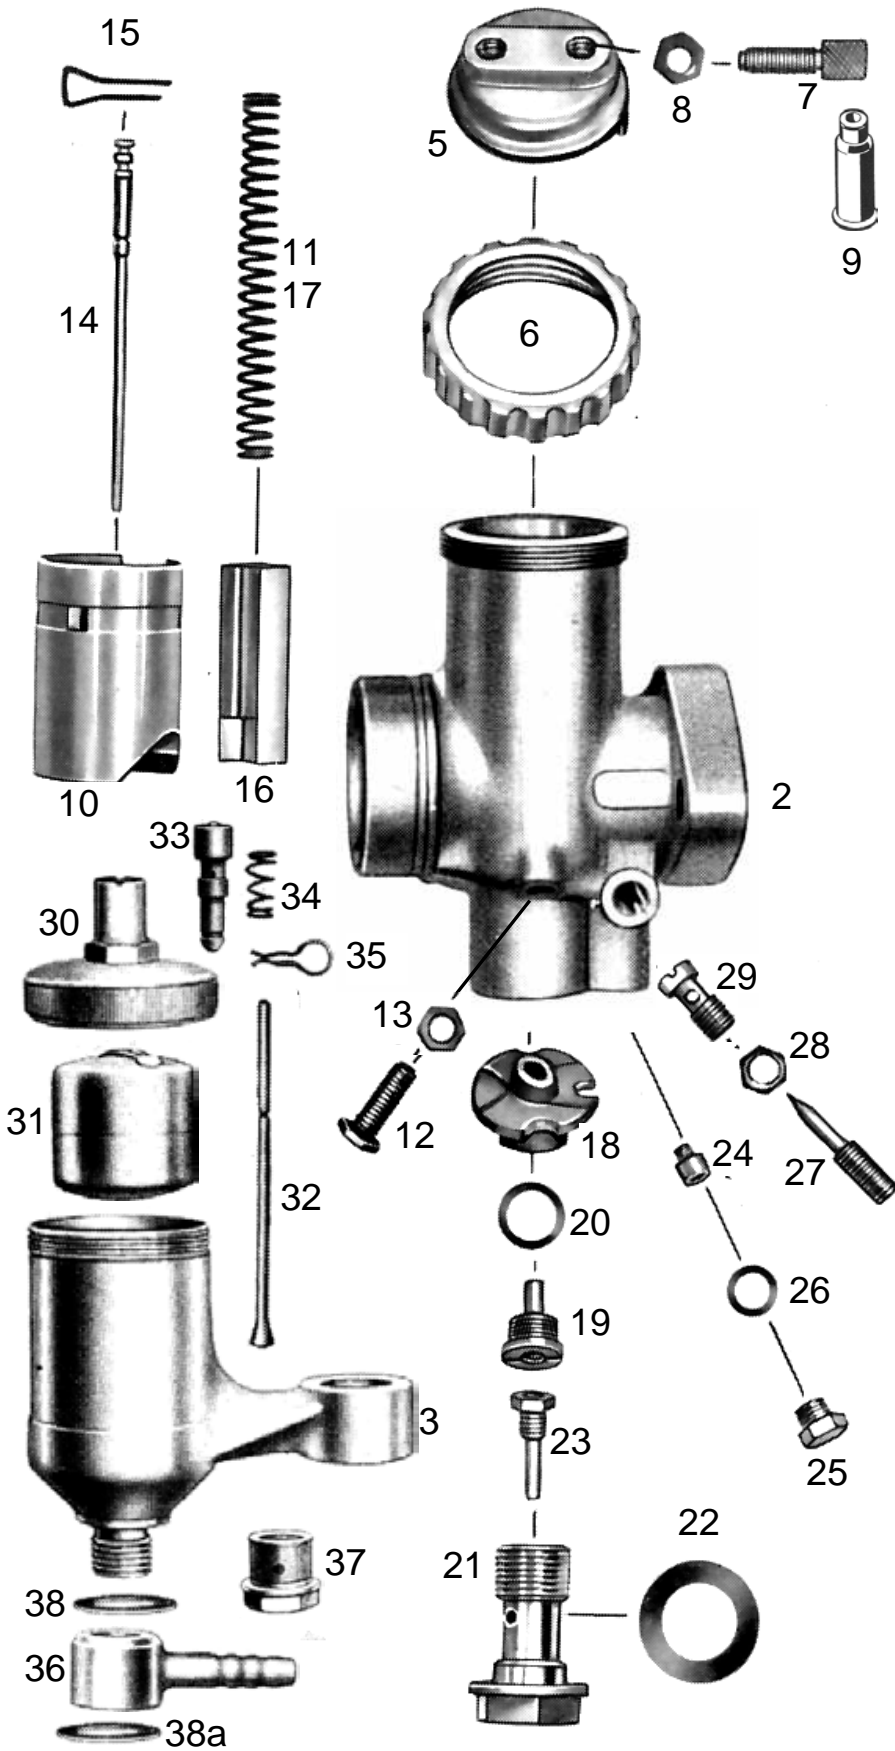

T78-FI-2 T202-o	BING Vergaser 2/27,5/2 Zweischiebertvergaser mit Flansch	HOREX Regina 400/06	letzte Änderung 23.03.2022
Preisliste hier anklicken		Lesen Sie vor einer Bestellung die Lieferbedingungen hier anklicken	

nml = nicht mehr lieferbar a.A. = auf Anfrage ● = benötigte Menge		
Best-Nr.	Bezeichnung	
	nml	Vergaser kpl.
2	nml	Vergasergehäuse nackt
3	301600	Schwimmergehäuse
5	6546-0	Deckelplatte
6	6547-0	Verschraubung zu Deckelplatte
7	6542-0	Seilzugstellschraube ● 2 Stück
8	6551-0	Kontermutter zu Stellschraube ● 2 St.
9	H1831	Gummitülle zu Stellschraube ● 2 Stück <i>(Sonderzubehör, nicht serienmäßig)</i>
10	6548-0	Gasschieber
11	6533-0	Feder zu Gasschieber
12	6549-0	Anschlagschraube zu Gasschieber
13	6551-0	Kontermutter zu Anschlagschraube
14	6534-0	Düsennadel 2.Kerbe von oben
15	6535-0	Klemmbügel zu Düsennadel
16	6532-0	Luftschieber
17	6533-0	Feder zu Luftschieber
18	3831-1	Mischkammereinsatz Nr.3
19	6526-0	Nadeldüse 2,68
20	6554-0	Dichtring zu Nadeldüse
21	9494-1	Düsenstock zu Hauptdüse
22	9494-2	Dichtring zu Düsenstock ● 2 Stück
23	3873-7	Hauptdüse 101-115 (Serie)
weitere Hauptdüsen hier anklicken		
24	3835-1	Leerlaufdüse 031-45 (Serie)
weitere Leerlaufdüsen hier anklicken		
25	6552-0	Verschlusssschraube zu Leerlaufdüse
26	6553-0	Dichtring zu Verschlusssschraube
27	9492-1	Luftregulierschraube 1 ½ Umdreh.raus
28	6551-1	Kontermutter zu Luftregulierschr.
29	6539-0	Leerlaufdüse
30	6536-3	Schwimmergehäusedeckel nackt
31	9480-0	Schwimmer ohne Dämpferring
31	6529-1	Schwimmer mit Dämpferring (Serie)
32	9481-7	Schwimmernadel
33	489600	Tupfer mit Feder und Klemmbügel
34	6544-5	Feder zu Tupfer
35	9486-2	Klemmbügel zu Tupfer
36	5048-3	Schlauch-Schwenkanschluss
37	9499-3	Siebschraube (ohne Sieb)
37	509650	Siebschraube (mit Sieb)
38	9494-8	Dichtring zu Schwenkanschluss
38a	9494-9	Dichtring zu Schwenkanschluss